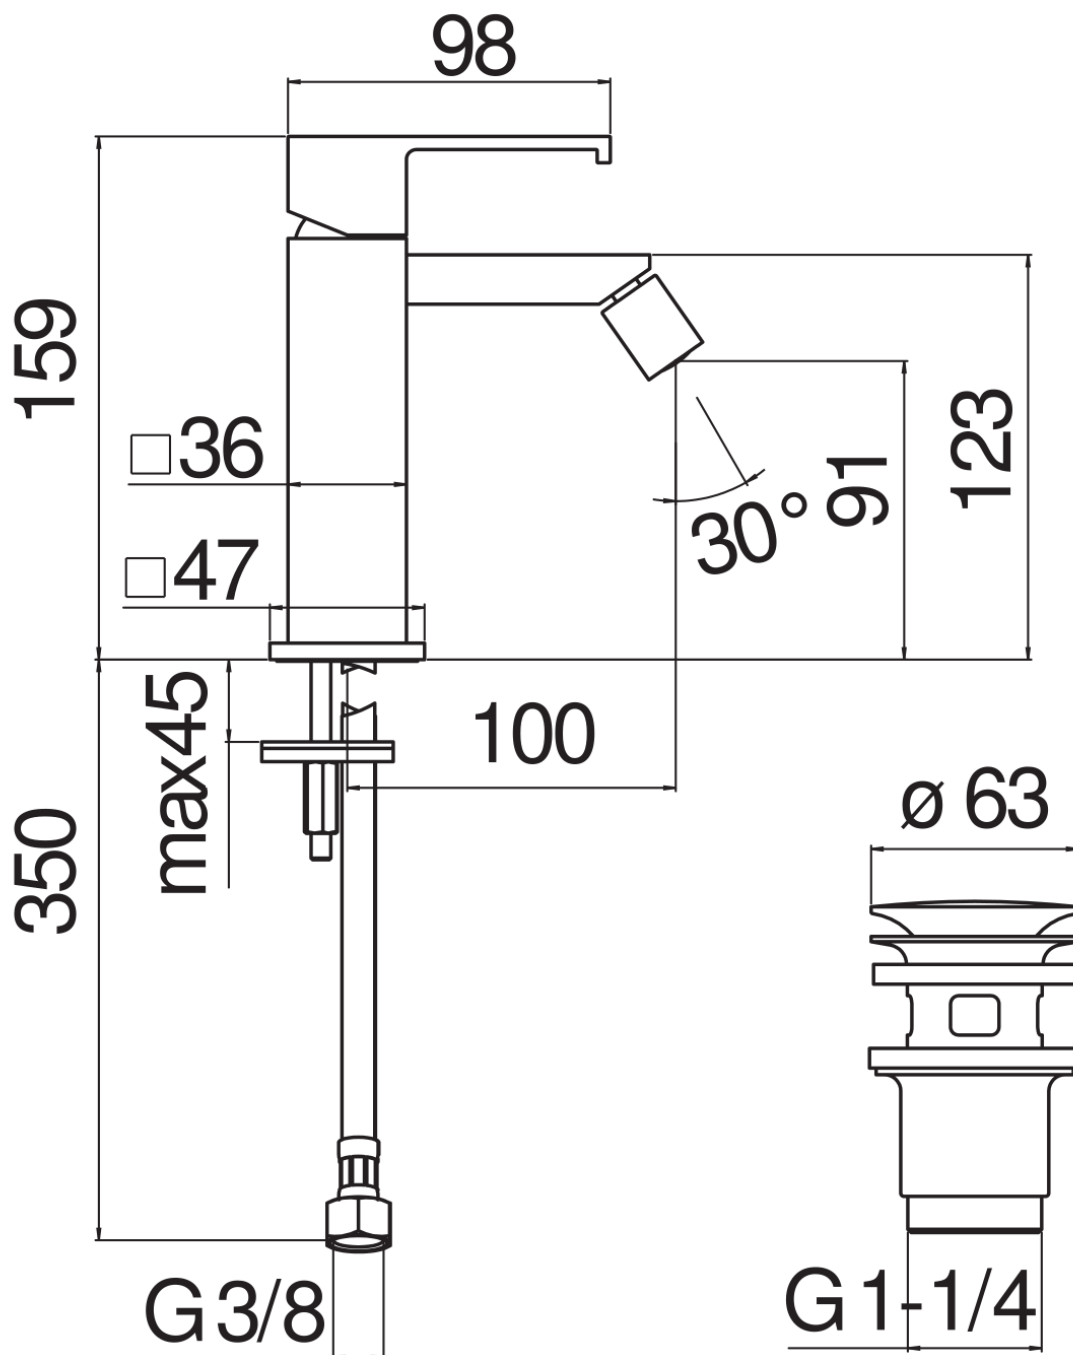

SPECIFICHE

Monocomando

Chrome

Aeratore anticalcare M 16 x 1

Getto orientabile

Scarico 1 1/4" push

Flessibili inox ø 3/8"

Limitatore di portata con freno al 50%

Imballo: 41 x 21 x 7 cm / 0,00603 m³ / 2,2 kg

CERTIFICAZIONI

DIAGRAMMA DI PORTATA: ACQUA CALDA/FREDDA

— Aeratore

DIAGRAMMA DI PORTATA: ACQUA MISCELATA

— Aeratore