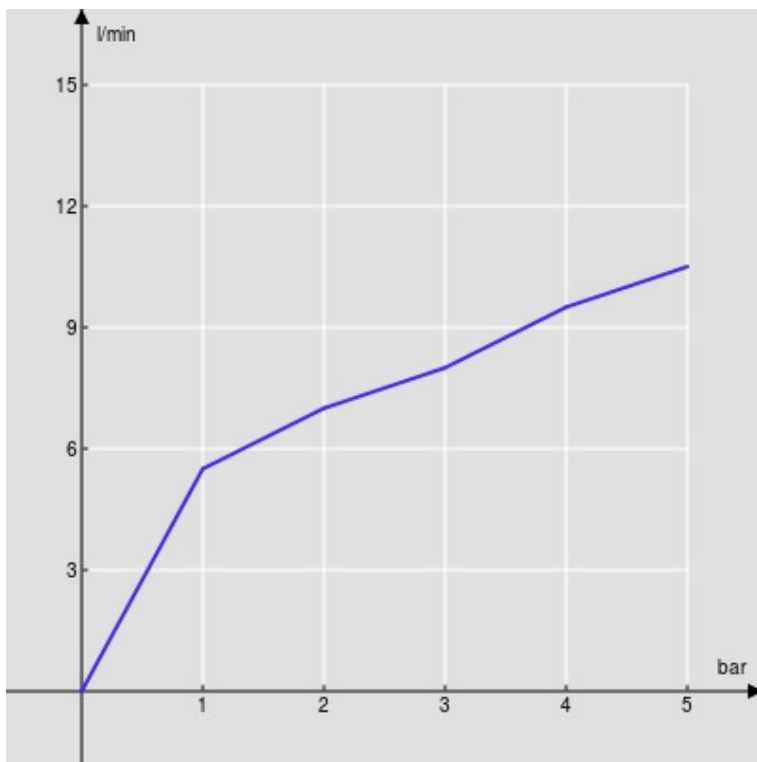

SPECIFICHE

Monocomando

Chrome

Aeratore anticalcare M 16 x 1

Getto orientabile

Scarico 1 1/4" push

Flessibili inox ø 3/8"

Limitatore di portata con freno al 50%

Imballo: 41 x 21 x 7 cm / 0,00603 m³ / 2,2 kg

CERTIFICAZIONI

DIAGRAMMA DI PORTATA: ACQUA CALDA/FREDDA

— Aeratore

DIAGRAMMA DI PORTATA: ACQUA MISCELATA

— Aeratore