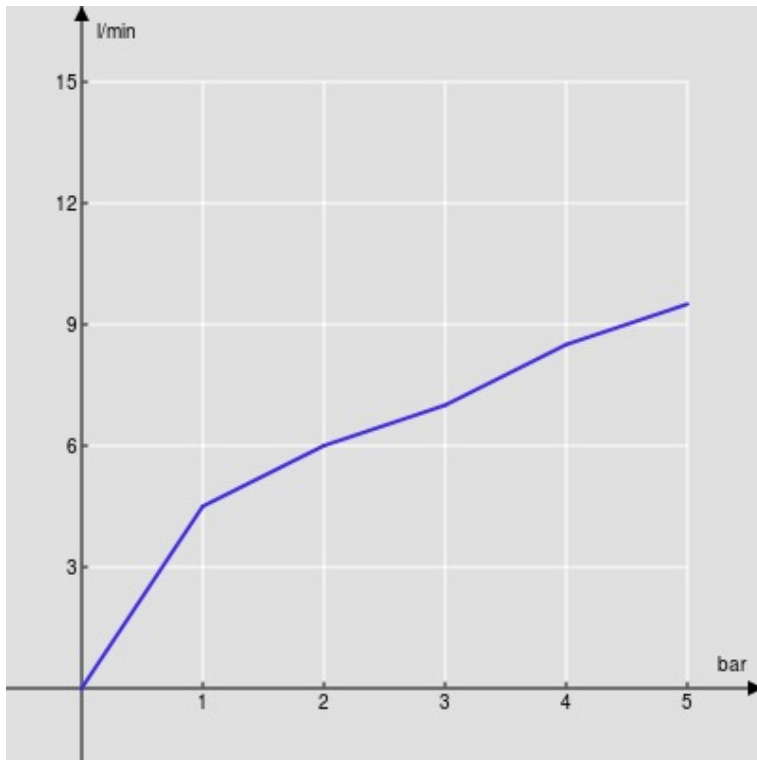

SPECIFICHE

Monocomando

Chrome

Aeratore anticalcare M 16 x 1

Getto orientabile

Scarico 1 1/4" push

Flessibili inox ø 3/8"

Limitatore di portata con freno al 50%

Imballo: 41 x 21 x 7 cm / 0,00603 m³ / 2,2 kg

CERTIFICAZIONI

DIAGRAMMA DI PORTATA: ACQUA CALDA/FREDDA

— Aeratore

DIAGRAMMA DI PORTATA: ACQUA MISCELATA

— Aeratore